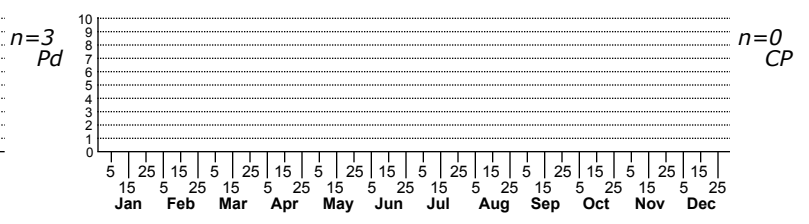

Cicurina arcuata a mesh web spider

ORDER:ARANEAE INFRAORDER:Araneomorphae
 FAMILY:Cicurinidae

HABITAT: SC