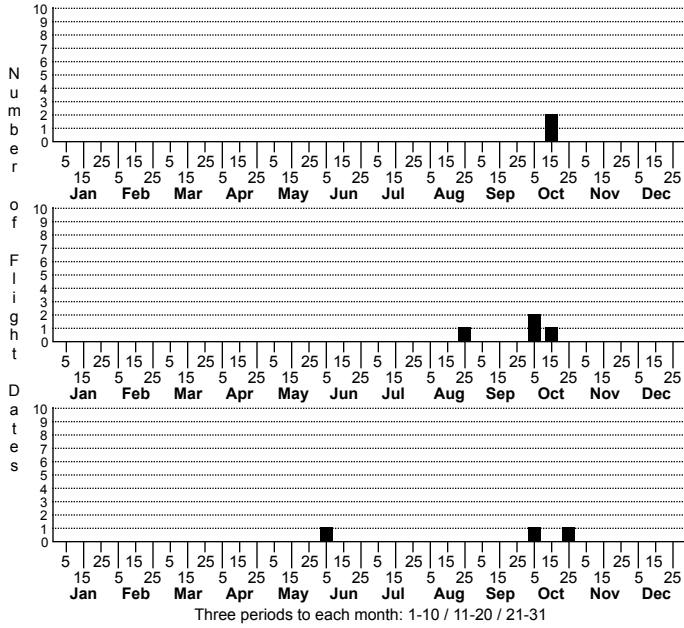

Cicurina arcuata a mesh web spider

ORDER:ARANEAE INFRAORDER:Araneomorphae
 FAMILY:Cicurinidae

HABITAT: SC