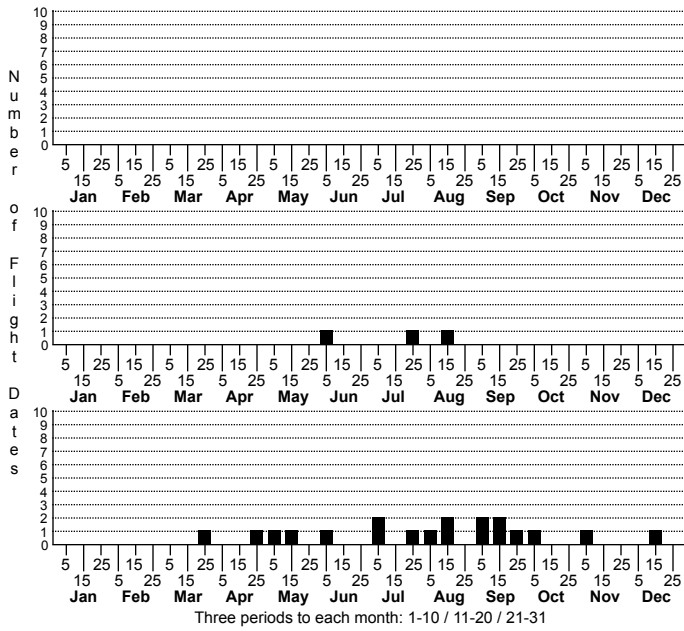

*Argyrodes elevatus* a dewdrop spider

ORDER: ARANEAE INFRAORDER: Araneomorphae  
 FAMILY: Theridiidae

HABITAT: marsh, forest edge