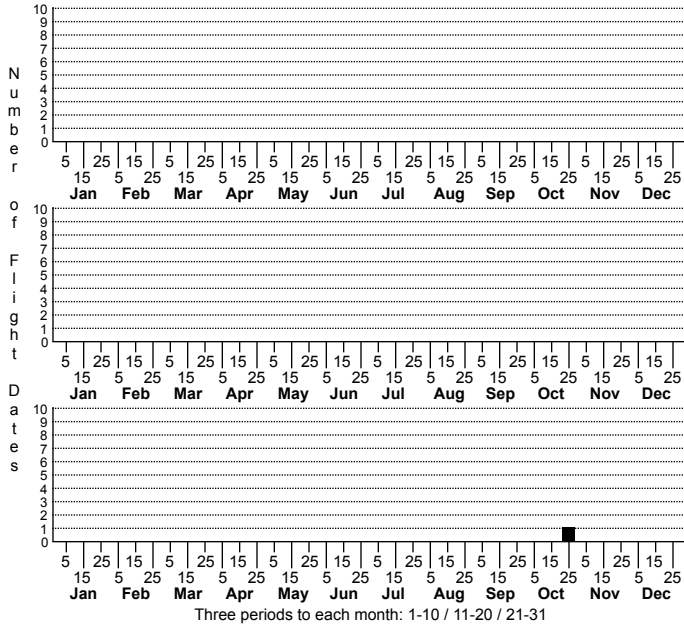

Metazygia wittfeldae an orbweaver

Status	Rank
<u>NC</u>	<u>US</u>
<u>NC</u>	<u>Global</u>

ORDER:ARANEAE INFRAORDER:ARANEOMORPHAE
FAMILY:ARANEIDAE