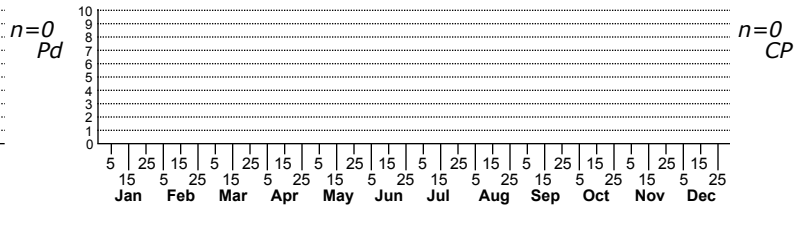

Cheilolejeunea clypeata (Schwein.) W.Ye & R.L.Zhu shield Cheilolejeunea

Status		Rank	
NC	US	NC	Global

PHYLUM: Liverworts ORDER: Porellales FAMILY: Lejeuneaceae

TAXONOMIC_COMMENTS:

SPECIES_DESCRIPTION:

MICROSCOPE_VIEW: