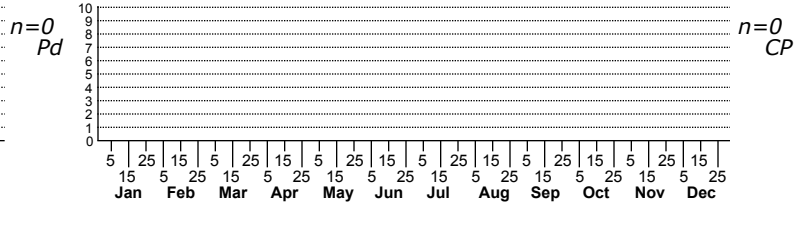

Cheilolejeunea unciloba (Lindenb.) Malombe hook-lobe Cheilolejeunea

Status		Rank	
NC	US	NC	Global

PHYLUM: Liverworts ORDER: Porellales FAMILY: Lejeuneaceae

TAXONOMIC_COMMENTS:

SPECIES_DESCRIPTION:

MICROSCOPE_VIEW: