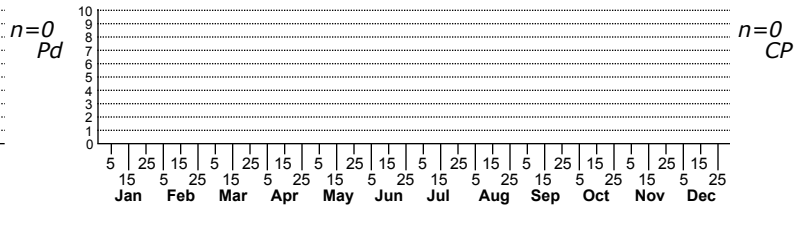

Cheilolejeunea unciloba (Lindenb.) Malombe hook-lobe *Cheilolejeunea*

Status		Rank	
NC	US	NC	Global

PHYLUM: Liverworts ORDER: Porellales FAMILY: Lejeuneaceae

TAXONOMIC_COMMENTS:

SPECIES_DESCRIPTION:

MICROSCOPE_VIEW: